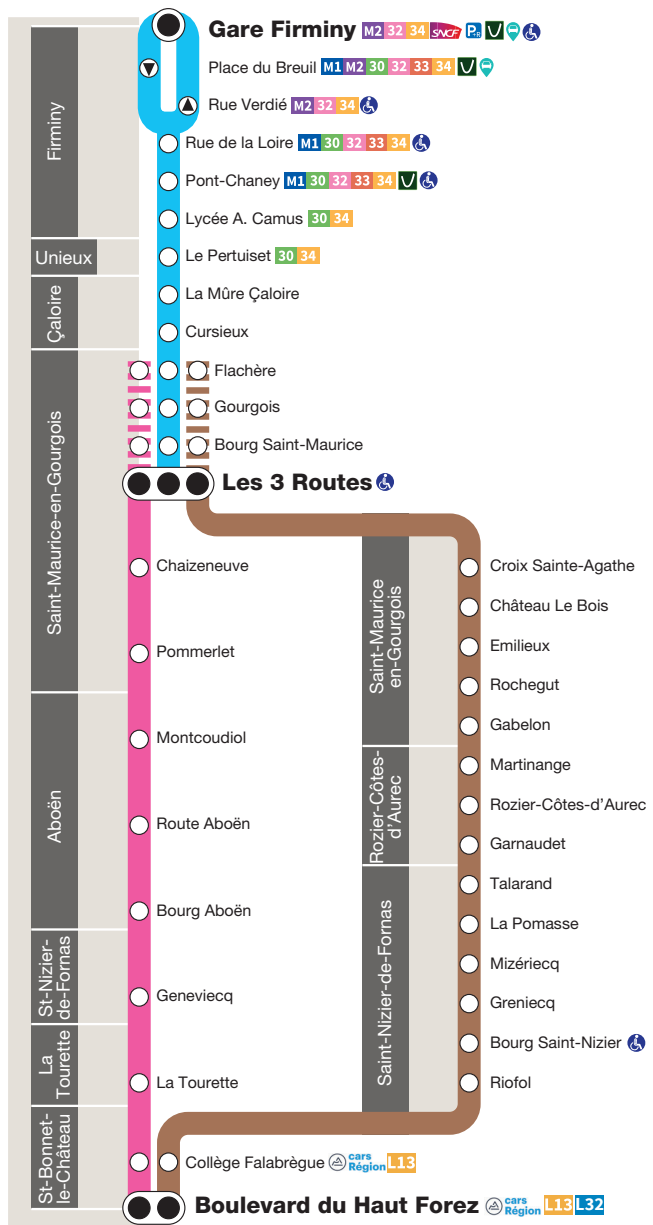

Suivez-nous :

 Arrêt accessible aux Personnes à Mobilité Réduite  
 Parking Relais

Allo STAS :

**0 800 041 042** Service & appel gratuits

- 31** Firminy - St-Maurice-en-Gourgois
- 68** St-Maurice-en-Gourgois - St-Bonnet-le-Château via Rozier-Côtes-d'Aurec / Saint-Nizier-de-Fornas
- 69** St-Maurice-en-Gourgois - St-Bonnet-le-Château via Aboën

## 31 68 69 vers Saint-Maurice-en-Gourgois / Gare Firminy

### Du LUNDI au VENDREDI PÉRIODE SCOLAIRE

	31	69	68	31	31	31	m	m	s
<b>Boulevard du Haut Forez</b>		<b>6:45</b>	<b>6:45</b>						
Collège Falabrègue		6:48	6:48						
La Tourette		6:51							
Bourg Saint-Nizier			6:53		07:35				
Rozier-Côtes-d'Aurec			7:02						
Bourg Aboën		<b>7:00</b>							
Croix Ste-Agathe			7:12						
<b>Les 3 routes St-Maurice (correspondance entre les lignes)</b>	<b>6:13</b>	<b>7:10</b>	<b>7:13</b>	<b>7:14</b>	<b>08:10</b>	<b>8:14</b>		<b>11:15</b>	<b>13:04</b>
Bourg St-Maurice	6:14			7:15		8:15		11:16	13:05
Flachère	6:18			7:19		8:19	11:10	11:20	12:35
Le Pertuiset	6:28			7:29		8:29		11:30	
Lycée A. Camus	6:36			7:37		8:37		11:38	
<b>Gare Firminy</b>	<b>6:40</b>			<b>7:41</b>		<b>8:41</b>		<b>11:42</b>	

m : circule uniquement le mercredi s : supprimé le mercredi

**Les 3 routes St-Maurice**  
Correspondances rapides et faciles entre les lignes 31 - 68 - 69.