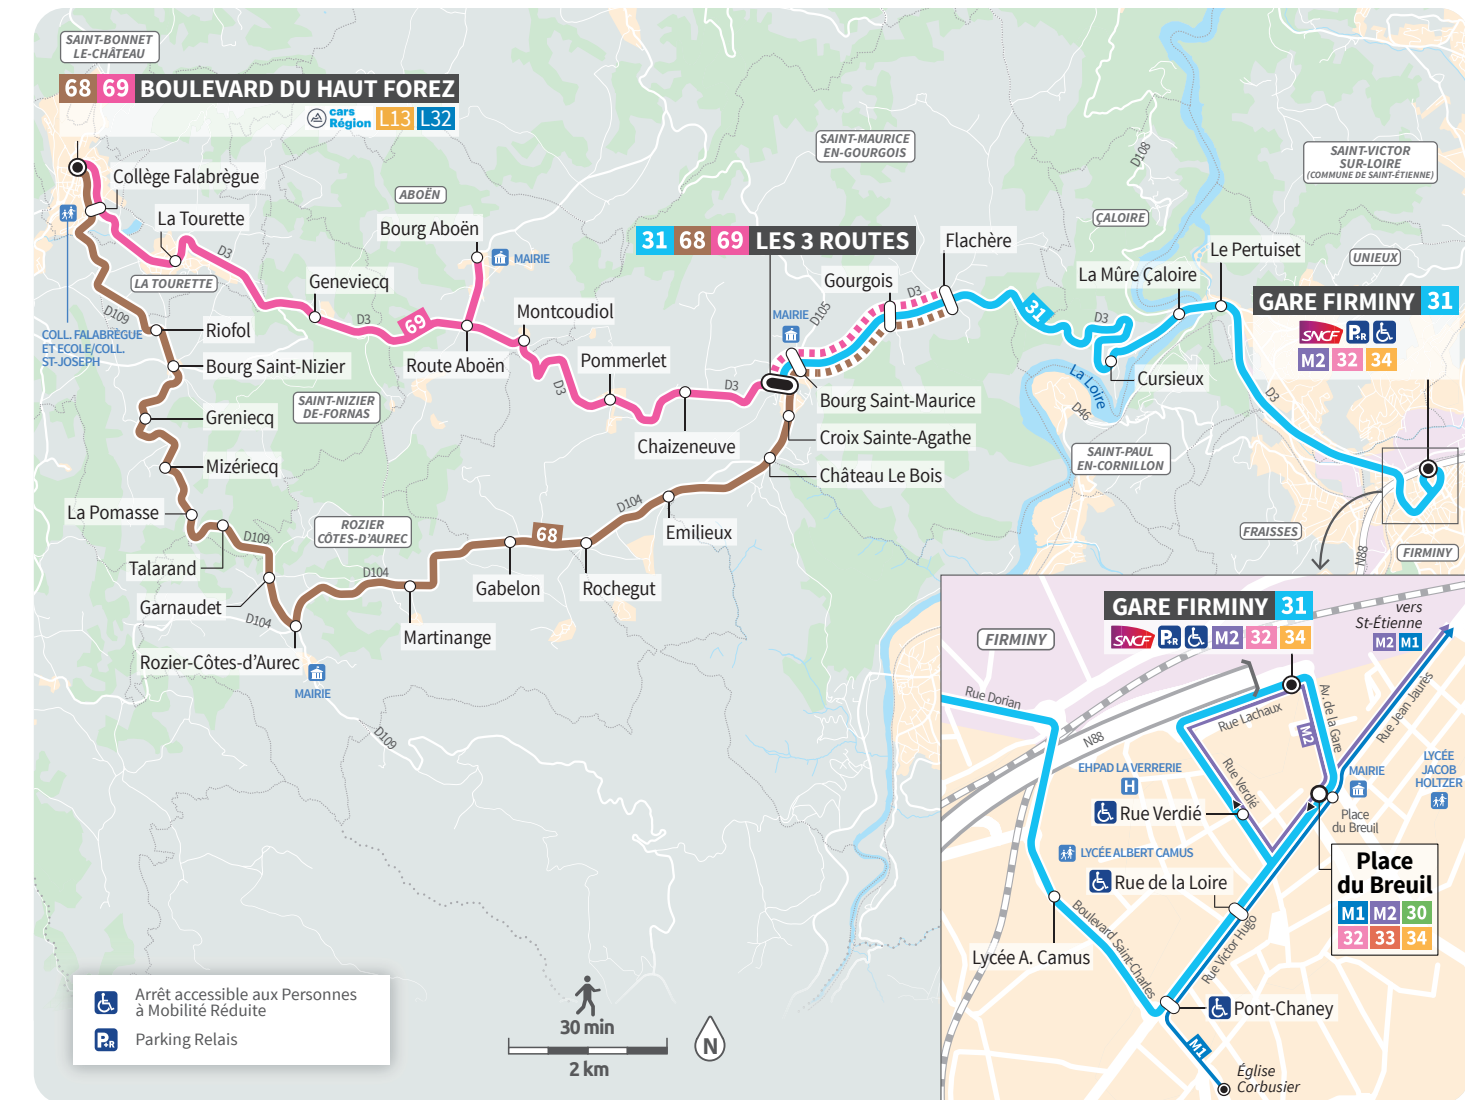

Astuce

Vous souhaitez recevoir par email toute l'info concernant votre ligne (travaux, changements d'horaires...)?
Abonnez-vous aux alertes mails sur www.reseau-stas.fr

Horaires sur réservation
Les horaires indiqués avec un ne circulent qu'avec une réservation préalable

Comment ça marche ?

1. Je réserve mon trajet dès que je connais la date de mon déplacement et au plus tard la veille avant 19h
   ► Par téléphone au **0 800 041 042** Service & appel gratuits (choix 3)
2. Je sélectionne mon arrêt de montée et de descente ainsi que l'horaire pré-défini de mon voyage.
3. Je me présente à l'arrêt **5 minutes avant l'horaire** de prise en charge indiqué.
4. Je voyage en règle :
   ► J'ai un titre de transport STAS en cours de validité (abonnement ou titre occasionnel)
   ► Si je n'ai pas de titre, je peux l'acheter :
   • Par sms (j'envoie **1 VOYAGE** au **93042**)
   • Sur l'application **moovizy**
5. Je monte, je valide.

L'annulation doit rester exceptionnelle.
En cas d'**empêchement**, j'annule ma réservation **au plus tard la veille de mon déplacement avant 19h.**

Réservations possibles sur plusieurs périodes :
Je veux voyager plusieurs fois dans le mois :
► Je peux réserver mes trajets 1 mois à l'avance et jusqu'à la veille avant 19h.

Suivez-nous :

Arrêt accessible aux Personnes à Mobilité Réduite
Parking Relais

Allo STAS :

0 800 041 042 Service & appel gratuits